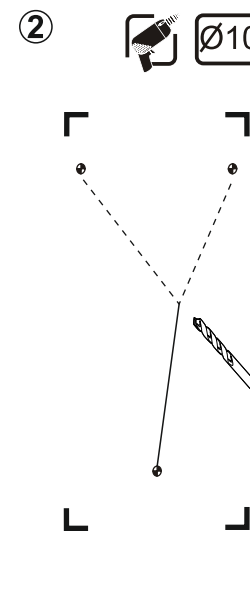

ORiSTO

SILVER OR33-SB2D-35...KK...

(PL) SZAFKA BOCZNA

INSTRUKCJA MONTAŻU

(GB) SIDE CABINET

INSTALLATION INSTRUCTION

(FR) CABINET DE CÔTÉ

INSTRUCTIONS DE MONTAGE

(RU) БОКОВОЙ ШКАФЧИК

ИНСТРУКЦИЯ МОНТАЖА

(ES) LATERAL DE GABINETE

INSTRUCCIONES DE MONTAJE

(TR) YAN KABINE

INSTRUKSJA MONTAJ

OR33-SB2D-35-1-KKL
OR33-SB2D-35-1-KKP

OR33-SB2D-35-4-KKL
OR33-SB2D-35-4-KKP

ORiSTO

SILVER OR33-SB2D-35...KK...

6

7

8