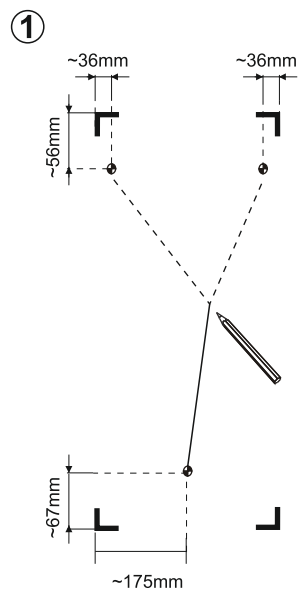

(RU) БОКОВОЙ ШКАФЧИК

ИНСТРУКЦИЯ МОНТАЖА

(ES) LATERAL DE GABINETE

INSTRUCCIONES DE MONTAJE

(TR) YAN KABINE

INSTRUKSJA MONTAJ

OR33-SB2D-35-1-KKL
OR33-SB2D-35-1-KKP

OR33-SB2D-35-4-KKL
OR33-SB2D-35-4-KKP