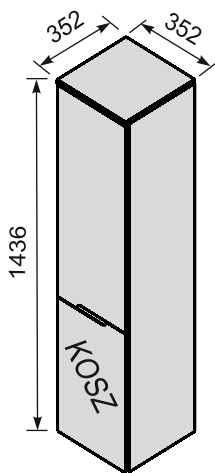

ORiSTO

SILVER OR33-SB2D-35...KK...

(PL) SZAFKA BOCZNA

INSTRUKCJA MONTAŻU

(GB) SIDE CABINET

INSTALLATION INSTRUCTION

(FR) CABINET DE CÔTÉ

INSTRUCTIONS DE MONTAGE

(RU) БОКОВОЙ ШКАФЧИК

ИНСТРУКЦИЯ МОНТАЖА

(ES) LATERAL DE GABINETE

INSTRUCCIONES DE MONTAJE

(TR) YAN KABINE

INSTRUKSJA MONTAJ

OR33-SB2D-35-1-KKL
OR33-SB2D-35-1-KKP

OR33-SB2D-35-4-KKL
OR33-SB2D-35-4-KKP