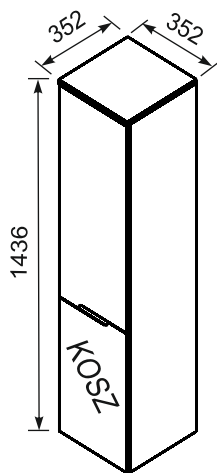

ORiSTO

SILVER OR33-SB2D-35...KK...

(PL) SZAFKA BOCZNA

INSTRUKCJA MONTAŻU

(GB) SIDE CABINET

INSTALLATION INSTRUCTION

(FR) CABINET DE CÔTÉ

INSTRUCTIONS DE MONTAGE

(RU) БОКОВОЙ ШКАФЧИК

ИНСТРУКЦИЯ МОНТАЖА

(ES) LATERAL DE GABINETE

INSTRUCCIONES DE MONTAJE

(TR) YAN KABINE

INSTRUKSJA MONTAJ

OR33-SB2D-35-1-KKL
OR33-SB2D-35-1-KKP

OR33-SB2D-35-4-KKL
OR33-SB2D-35-4-KKP